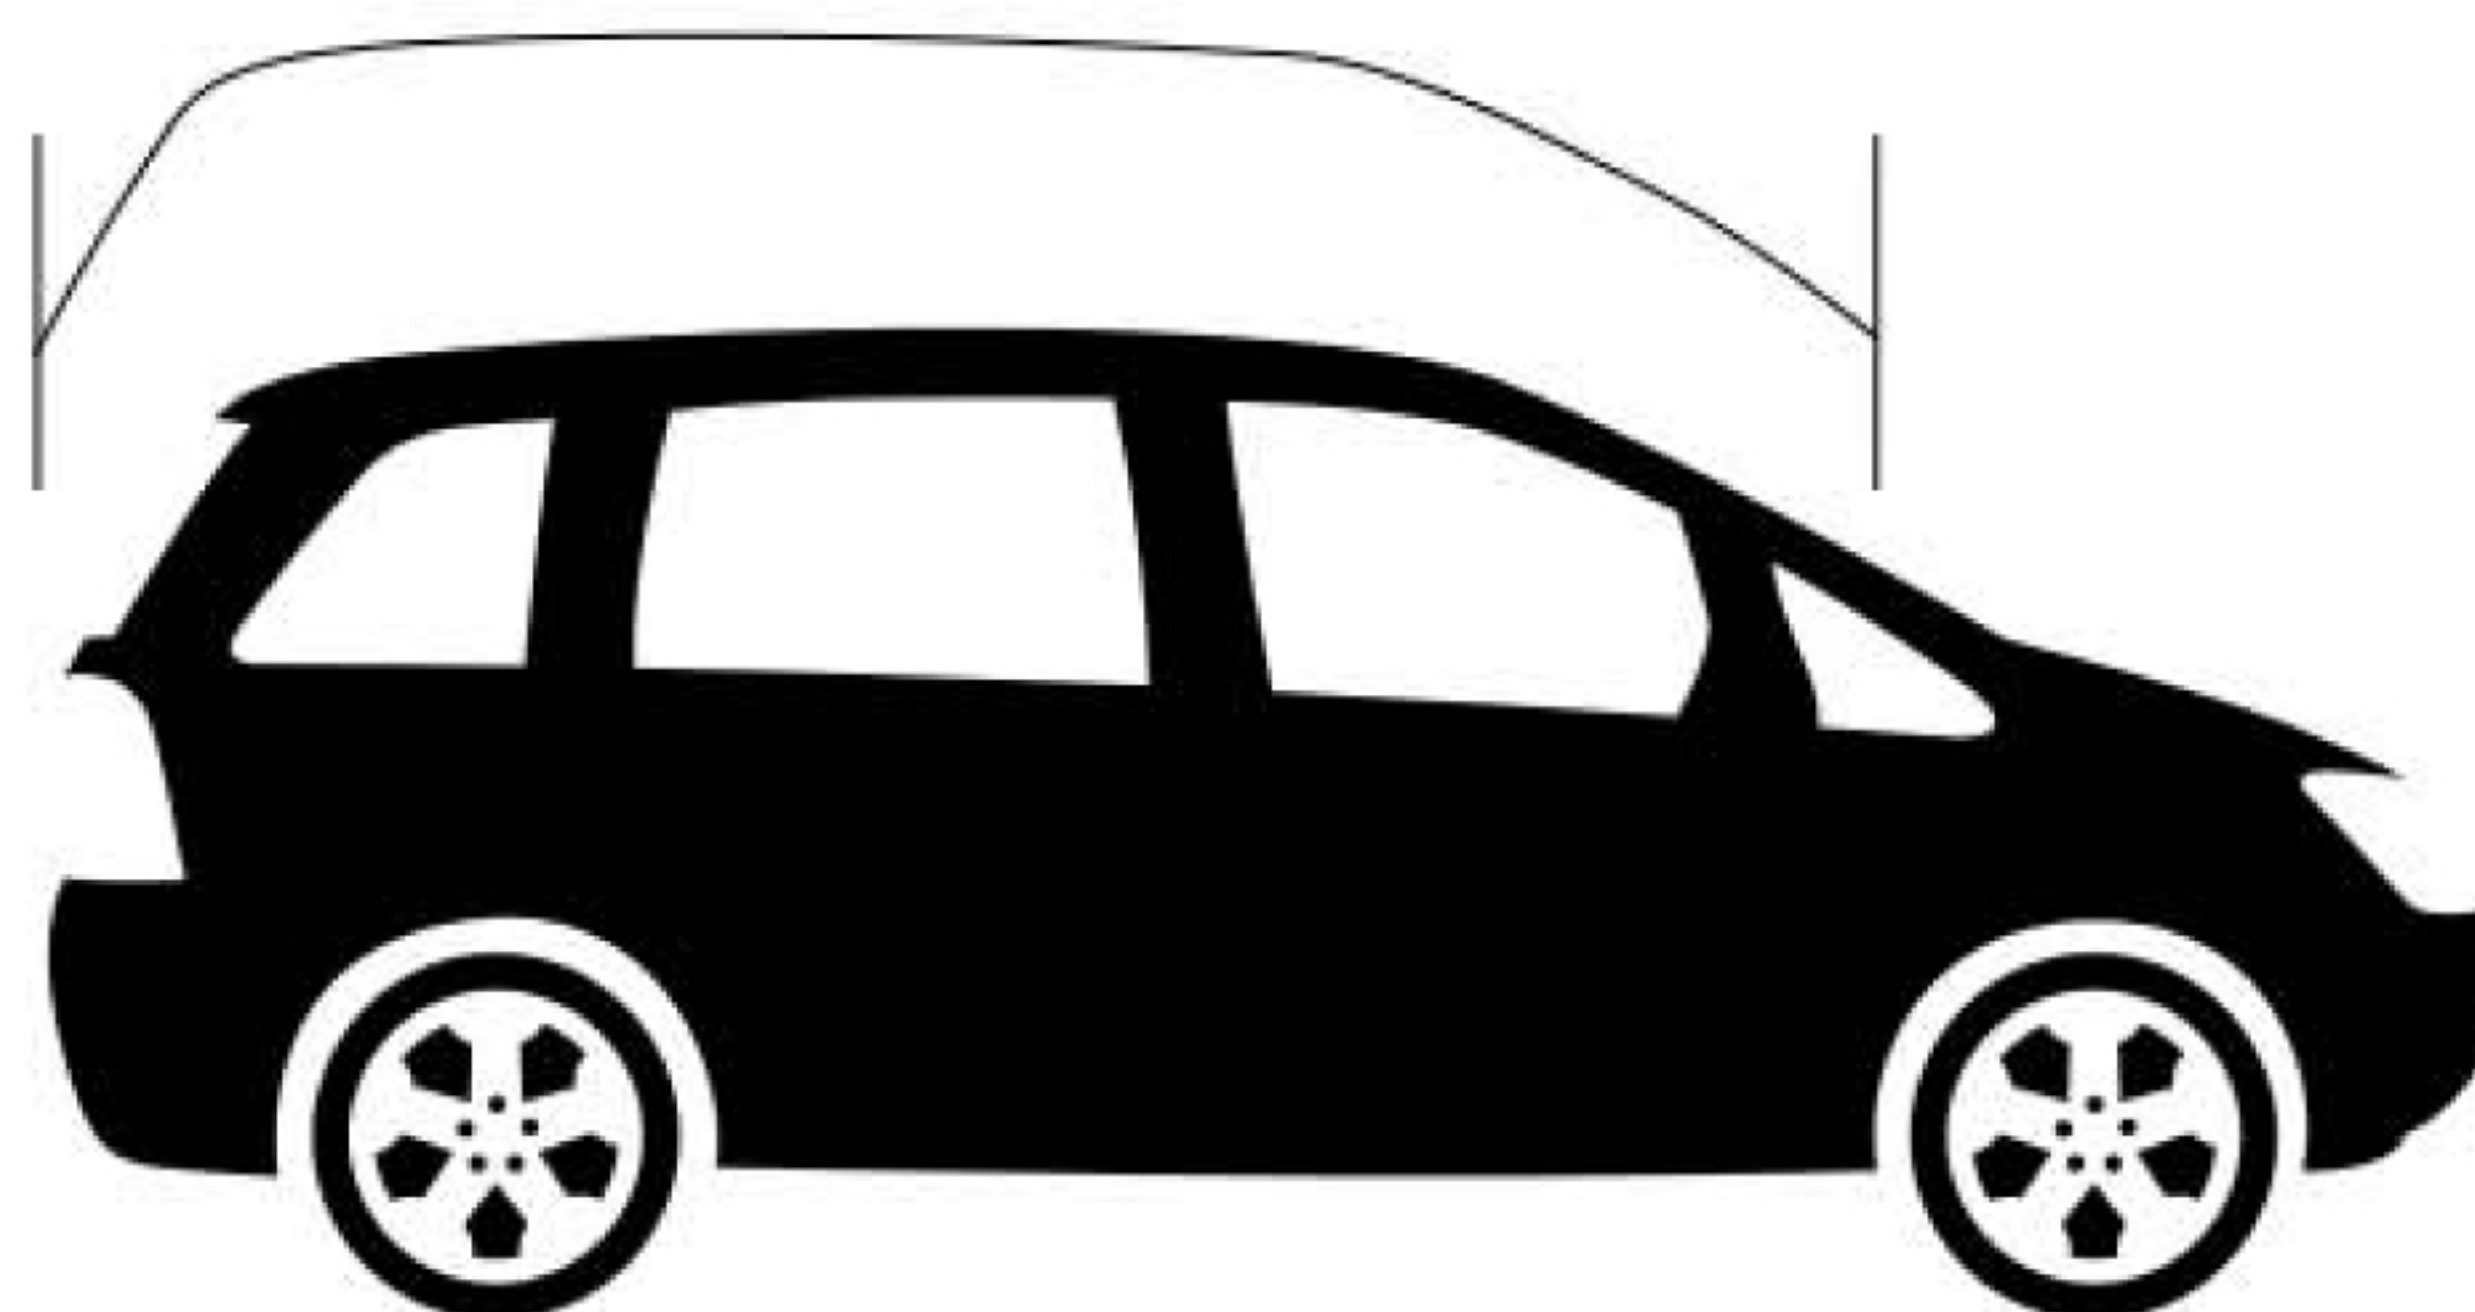

BILBRÖDERNA

STARSHINE BILFÖRÄDLING

GLENN ★ ★ ★ **TOMMY**

Radiatorvägen 13

1994 702 27 Örebro **2014**

019-27 01 23 - 070-735 66 97

www.bilbroderna.se

info@bilbroderna.se