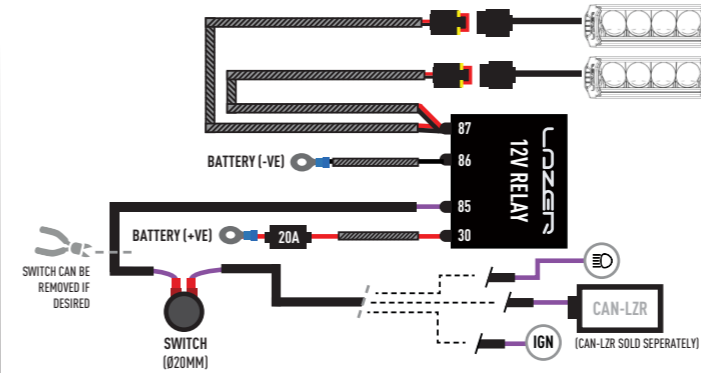

FR Lors du montage d'un phare de complément avec feu de position intégré, toutes les cotes de montage supplémentaires indiquées dans le croquis ci-dessus doivent être respectées. Si ces spécifications de montage légales ne sont pas respectées, ou si l'utilisation d'une paire supplémentaire de feux de position n'est pas autorisée (Suisse, Autriche), le feu de position ne doit pas être utilisé. Dans ce cas, les câbles du feu de position doivent être débranchés. La législation spécifique à chaque pays doit être observée.

WHAT'S INCLUDED

- 4x Grille Mounting Brackets
- 4x Cutter Guides
- Anti-Theft Fasteners & Key
- Fitting Instructions

Additionally - Kit Includes:

- 2x High Performance LED Spotlights (Linear-6)
- 1x Two-Lamp Wiring Kit

MADE IN THE UK

/LAZERLAMPS

/LAZERLAMPS

LAZER
HIGH PERFORMANCE LIGHTING

RAM 1500 (2019+)
GRILLE INTEGRATION KIT

FITTING INSTRUCTIONS

INSTALLATION PROCESS

Install should be completed with the grille left on the vehicle.

TORQUE VALUES

ELECTRICAL CONNECTION

LINEAR-6 (STANDARD OR ELITE)

CANBUS INTEGRATION

For vehicles where it is not possible to locate a 12V high beam signal, it will be necessary to take the high beam signal from the vehicle's CAN system. For vehicle specific CAN instructions, please download the "CANM8 Connect" App.